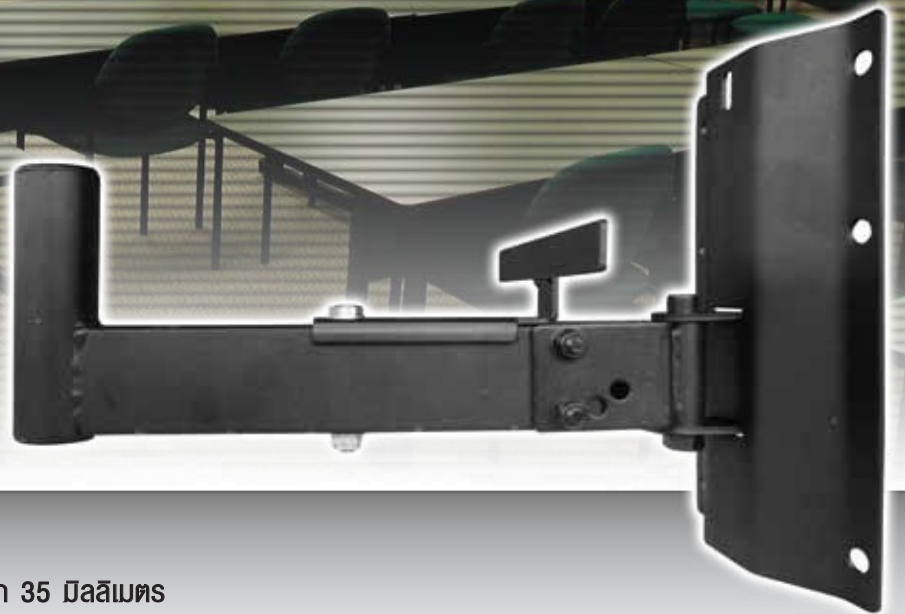

ST-15

- ขาแขวนตู้ลำโพงแบบยึดผนัง ขนาดกระบอก 35 มิลลิเมตร
- สามารถปรับก้มเงยได้ 3 ระดับ
- รองรับน้ำหนักตู้ได้สูงสุด 25 กิโลกรัม
- ความยาว 30 เซนติเมตร

TECHNICAL SPECIFICATION

ST-20

- ขาแขวนตู้ลำโพงแบบยึดผนัง ขนาดกระบอก 35 มิลลิเมตร
- สามารถปรับก้มเงยได้ 3 ระดับ
- รองรับน้ำหนักตู้ได้สูงสุด 25 กิโลกรัม
- สามารถปรับความยาวได้สูงสุด 35 เซนติเมตร