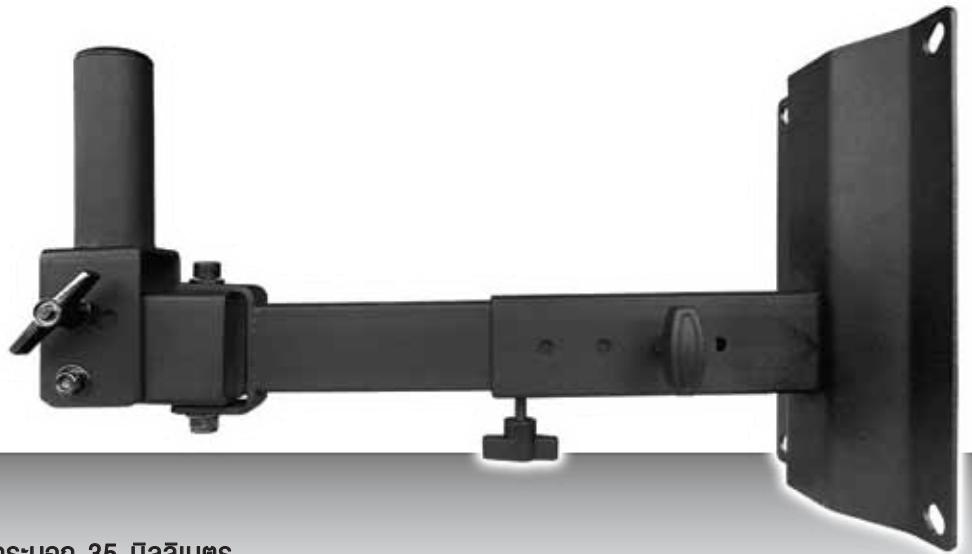

ST-15

- ขาแขวนตู้ลำโพงแบบยึดผนัง ขนาดกระบอก 35 มิลลิเมตร
- สามารถปรับก้มเงยได้ 3 ระดับ
- รองรับน้ำหนักตู้ได้สูงสุด 25 กิโลกรัม
- ความยาว 30 เซนติเมตร

TECHNICAL SPECIFICATION

ST-20

- ขาแขวนตู้ลำโพงแบบยึดผนัง ขนาดกระบอก 35 มิลลิเมตร
- สามารถปรับก้มเงยได้ 3 ระดับ
- รองรับน้ำหนักตู้ได้สูงสุด 25 กิโลกรัม
- สามารถปรับความยาวได้สูงสุด 35 เซนติเมตร